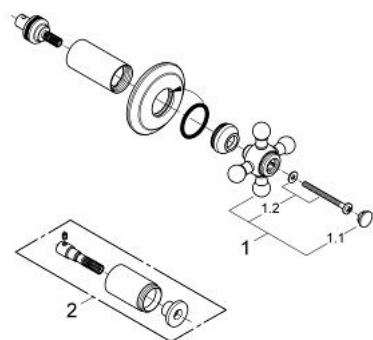

### 产品描述

- Colour: 镀铬
- 带十字形把手
- 29 273 (1/2" NPT)和29 274 (3/4" NPT)用完整安装套件
- 不含暗藏阀体
- 替代标准白色盖帽， 请使用45 952
- 高仪持久镀铬饰面

## 19 827 000 赛柏莉 流量开关

备件, 一月 2000 – now

1: 十字把手 (Spare part-nr. 45764000)

1.1: Marking piece (Spare part-nr. 45763L00)

1.2: 配件套组 (Spare part-nr. 47602000)

2: Extension for volume control (Spare part-nr. 45565000)\*