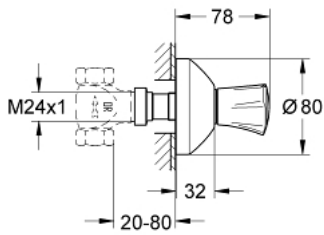

19 809 001 高士达L 流量开关

产品描述

- Colour: 镀铬
- 完整安装用
- 35 028 000
- 1/2", 3/4", 1" 暗置式阀芯用
- 20-80 毫米
- 滑动装饰盖带墙密封
- 旋入式
- 金属把手
- 隔热
- 标记: 红
- 高仪持久镀铬饰面

19 809 001 高士达L 流量开关

备件, 二月 2008 – now

1: 把手 (Spare part-nr. 45994000)

1.1: 按钮 (Spare part-nr. 0538600M)

2: 延长件 (Spare part-nr. 45204000)

3: 法兰盘 (Spare part-nr. 45219000)

4: 延长件 (Spare part-nr. 45202000)

5: 延长件 (Spare part-nr. 45203000)*

6: Screw for Costa/Avina products (Spare part-nr. 48013000)*