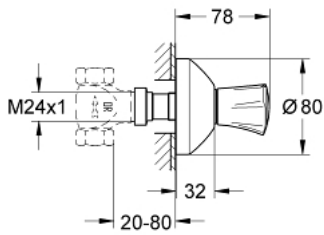

## 19 808 001 高士达L 流量开关

### 产品描述

- Colour: 镀铬
- trim set for 35 028 000
- 1/2", 3/4", 1" 暗置式阀芯用
- 20-80 毫米
- 滑动装饰盖带墙密封
- 旋入式
- 金属把手
- 隔热
- 标记: 蓝
- 高仪持久镀铬饰面

## 19 808 001 高士达L 流量开关

备件, 六月 2007 – now

1: 把手 (Spare part-nr. 45994000)

1.1: 按钮 (Spare part-nr. 0538600M)

2: 延长件 (Spare part-nr. 45204000)

3: 法兰盘 (Spare part-nr. 45219000)

4: 延长件 (Spare part-nr. 45202000)