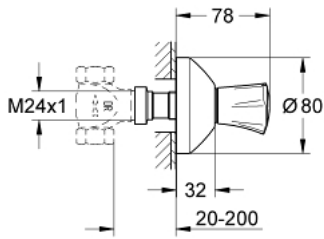

## 19 806 001 高士达L 流量开关

### 产品描述

- Colour: 镀铬
- 完整安装用
- 35 028 000
- 1/2", 3/4", 1" 暗置式阀芯用
- 20 - 200 毫米
- 滑动装饰盖带墙密封
- 旋入式
- 金属把手
- 隔热
- 标记: 蓝
- 高仪持久镀铬饰面

## 19 806 001 高士达L 流量开关

备件, 六月 2007 – now

1: 把手 (Spare part-nr. 45994000)

1.1: 按钮 (Spare part-nr. 0538600M)

2: 延长件 (Spare part-nr. 45204000)

3: 法兰盘 (Spare part-nr. 45219000)

4: 延长件 (Spare part-nr. 45203000)