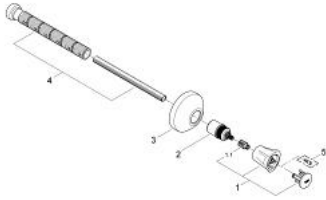

## 19 806 001 高士达L 流量开关

### 产品描述

- Colour: 镀铬
- 完整安装用
- 35 028 000
- 1/2", 3/4", 1" 暗置式阀芯用
- 20 - 200 毫米
- 滑动装饰盖带墙密封
- 旋入式
- 金属把手
- 隔热
- 标记: 蓝
- 高仪持久镀铬饰面

## 19 806 001 高士达L 流量开关

备件, 六月 2007 – now

1: 把手 (Spare part-nr. 45994000)

1.1: 按钮 (Spare part-nr. 0538600M)

2: 延长件 (Spare part-nr. 45204000)

3: 法兰盘 (Spare part-nr. 45219000)

4: 延长件 (Spare part-nr. 45203000)

5: Screw for Costa/Avina products (Spare part-nr. 48013000)\*

\* Optional accessories