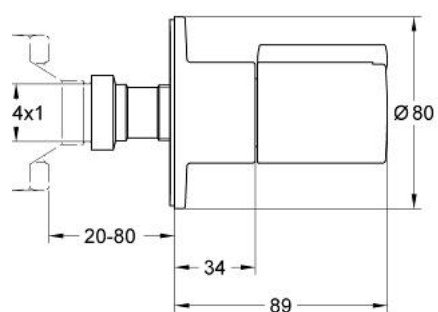

19 801 000 天梭 流量开关

产品描述

- Colour: 镀铬
- 1/2", 3/4", 1" 暗置式阀芯用
- 20-80 毫米
- 装饰盖带旋入式墙密封
- 高仪持久镀铬饰面

19 801 000 天梭 流量开关

备件, 十月 2007 – now

1: 止水阀把手 (Spare part-nr. 47629000)

2: 止回阀 (Spare part-nr. 47630000)

3: 延长件 (Spare part-nr. 45204000)

4: 法兰盘 (Spare part-nr. 47647000)

5: 延长件 (Spare part-nr. 45202000)