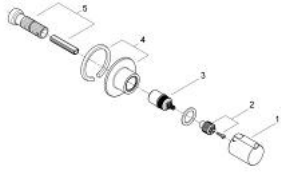

19 801 000 天梭 流量开关

产品描述

- Colour: 镀铬
- 1/2", 3/4", 1" 暗置式阀芯用
- 20-80 毫米
- 装饰盖带旋入式墙密封
- 高仪持久镀铬饰面

19 801 000 天梭 流量开关

备件, 十月 2007 – now

1: 止水阀把手 (Spare part-nr. 47629000)

2: 止回阀 (Spare part-nr. 47630000)

3: 延长件 (Spare part-nr. 45204000)

4: 法兰盘 (Spare part-nr. 47647000)

5: 延长件 (Spare part-nr. 45202000)