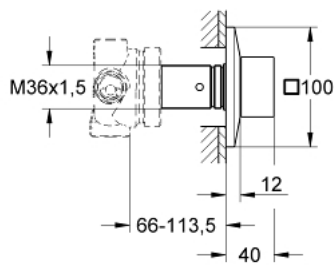

19 798 AL0 雅律铂亚特 分水器阀芯

产品描述

- Colour: 石墨灰
- trim set for use with rough-in set 29 033 000
- 不含暗藏阀体
- 高仪持久表面
- 66至113毫米

19 798 AL0 雅律铂亚特 分水器阀芯

备件, 七月 2015 – now

1: 把手 (Spare part-nr. 48131AL0)

1.1: 紧固工具 (Spare part-nr. 45186000)

2: 延长件 (Spare part-nr. 48132000)

3: 延长件 (Spare part-nr. 45439000)