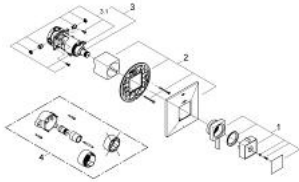

19 794 000 雅律铂亚特 双功能恒温面板，带控制部件

产品描述

- Colour: 镀铬
- 用于带无分水浴缸出水嘴的淋浴/浴缸或者用于2个淋浴出水口应用
- 高仪特时达技术
- 综合流量控制
- 两路分水功能
- 单轴操作
- 与单独销售的GrohFlex 通用安装底盒35 026 000结合使用
- 流量:
- 代码合规:
- 高仪丝顺
- 高仪持久镀铬饰面
- ‘ - ASME/ANSI A112.18.1M
- ’ - CSA 标准B125.1-5

19 794 000 雅律铂亚特 双功能恒温面板，带控制部件

备件, 八月 2010 – now

1: lever US (Spare part-nr. 47897000)

2: escutcheon US (Spare part-nr. 47894000)

3: Control unit THM kit #2 (Spare part-nr. 47853000)

3.1: non-return valves (Spare part-nr. 47851000)