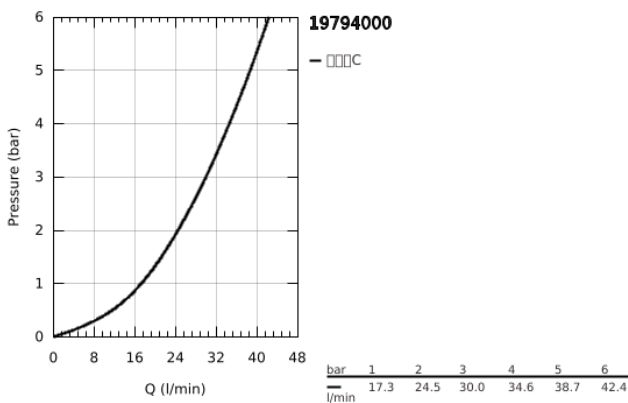

19 794 000 雅律铂亚特 双功能恒温面板，带控制部件

产品描述

- Colour: 镀铬
- 用于带无分水浴缸出水嘴的淋浴/浴缸或者用于2个淋浴出水口应用
- 高仪特时达技术
- 综合流量控制
- 两路分水功能
- 单轴操作
- 与单独销售的GrohFlex 通用安装底盒35 026 000结合使用
- 流量:
- 代码合规:
- 高仪丝顺
- 高仪持久镀铬饰面
- ‘ - ASME/ANSI A112.18.1M
- ’ - CSA 标准B125.1-5