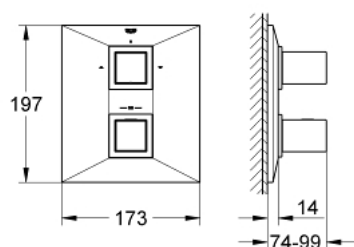

### 产品描述

- Colour: 镀铬
- 完整安装用
- 高仪利必多 T 35 500 000
- 不含暗藏阀体
- 高仪持久镀铬饰面
- 高仪安全锁定钮Plus&nbsp;含43&deg; C附加温度限制器
- 多功能综合分水器
- 流量控制
- 双出水口分水器
- 嵌墙式装饰盖带高仪快可适（暗置装饰盖和轴封，暗置固定件）
- 金属把手