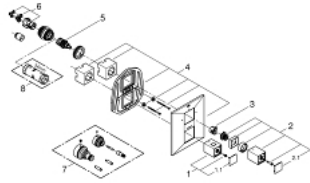

19 792 000 雅律铂亚特 恒温浴缸淋浴龙头面板

备件, 四月 2014 – now

- 1: 把手 (Spare part-nr. 47839000)
- 1.1: 面板 (Spare part-nr. 4784000M)
- 2: 止水阀把手 (Spare part-nr. 47842000)
- 2.1: 面板 (Spare part-nr. 4784000M)
- 3: 止水环 (Spare part-nr. 47843000)
- 4: 法兰盘 (Spare part-nr. 47844000)
- 5: 综合开关分水器 (Spare part-nr. 47364000)
- 6: 转接器 (Spare part-nr. 12701000)
- 7: 延长配件<br type="_moz" /> (Spare part-nr. 47781000)*
- 8: 套筒扳手 (Spare part-nr. 19332000)*

* Optional accessories