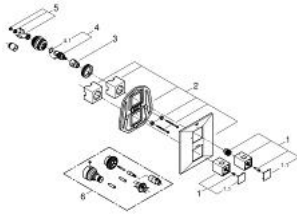

19 791 000 雅律铂亚特 恒温淋浴混合龙头

产品描述

- Colour: 镀铬
- 完整安装用
- 高仪 Rapido T 35 500 000/35 050 000
- 不含暗藏阀体
- 高仪持久镀铬饰面
- 高仪安全锁定钮Plus ° C附加温度限制器
- volume handle with FlowControl Button (button with individually adjustable stop)
- 陶瓷阀芯1/2", 180°
- 嵌墙式装饰盖带高仪快可适（暗置装饰盖和轴封，暗置固定件）
- 金属把手

19 791 000 雅律铂亚特 恒温淋浴混合龙头

备件, 四月 2014 – now

1: 把手 (Spare part-nr. 47839000)

1.1: 面板 (Spare part-nr. 4784000M)

2: 法兰盘 (Spare part-nr. 47841000)

3: 止回阀 (Spare part-nr. 10093000)

4: 陶瓷阀芯 (Spare part-nr. 45346000)

4.1: O型圈 $\varnothing 18.2 \times \varnothing 1.7$ (Spare part-nr. 0392400M)

5: 转接器 (Spare part-nr. 12702000)

6: 延长配件<br type="_moz" /> (Spare part-nr. 47780000)*

* Optional accessories