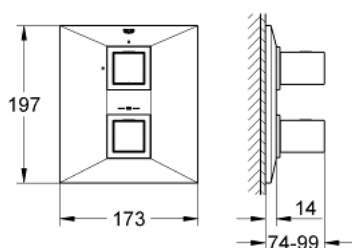

产品描述

- Colour: 镀铬
- 完整安装用
- 高仪 Rapido T 35 500 000/35 050 000
- 不含暗藏阀体
- 高仪持久镀铬饰面
- 高仪安全锁定钮Plus ° C附加温度限制器
- volume handle with FlowControl Button (button with individually adjustable stop)
- 陶瓷阀芯1/2", 180°
- 嵌墙式装饰盖带高仪快可适（暗置装饰盖和轴封，暗置固定件）
- 金属把手