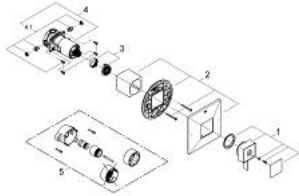

19 790 000 雅律铂亚特 单功能恒温暗装面板

产品描述

- Colour: 镀铬
- 仅用于花洒，或者带分水器的淋浴/浴缸
- 与分水器浴缸出水嘴结合使用的综合旁通选配件
- 与单独销售的GrohFlex 通用安装底盒35 026 000结合使用
- 流量：
- 代码合规：
 - ‘ - ASME/ANSI A112.18.1M
 - ’ - CSA 标准B125.1-5
- 符合ADA规定

19 790 000 雅律铂亚特 单功能恒温暗装面板

备件, 八月 2010 – now

1: lever pressure balancing valve US (Spare part-nr. 47896000)

2: escutcheon US (Spare part-nr. 47892000)

3: handle adaptor US (Spare part-nr. 47863000)

4: Grohflex cartridge (Spare part-nr. 47857000)