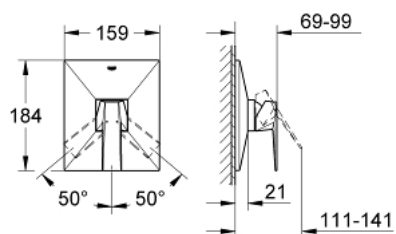

19 789 000 雅律铂亚特 暗置淋浴龙头面板

产品描述

- Colour: 镀铬
- 完整安装用
- 33 961 000, 33 962 000, 33 963 000, 33 964 000, 33 965 000, 33 966 000, 35 501 000
- 不含暗藏阀体
- 高仪持久镀铬饰面
- 装饰盖和轴密封
- 金属装饰盖
- 暗置式挂钩