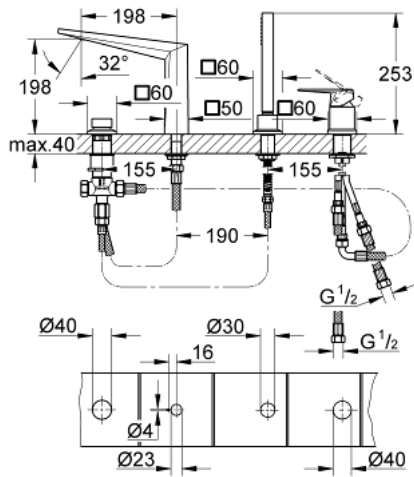

19 787 001 雅律铂亚特 三孔单把手浴缸龙头组合

产品描述

- Colour: 镀铬
- 46 毫米阀芯
- 高仪持久镀铬饰面
- 包含:
 - 预装出水嘴固定件
 - 单把手混合龙头工作元件
 - 浴缸出水口带综合起泡器
 - 浴缸/淋浴分水
 - hand shower Euphoria Cube+ 6.5 l/min
 - metal shower hose 2000 mm (always chrome for any colour of the set)
 - 软管
 - 软管接头
 - 止逆阀
 - 与29 037 000结合使用

19 787 001 雅律铂亚特 三孔单把手浴缸龙头组合

备件, 十一月 2016 – now

- 1: 把手 (Spare part-nr. 46804000)
- 2: 阀芯 (Spare part-nr. 46048000)
- 3: 分水器 (Spare part-nr. 48126000)
- 4: 分水器 (Spare part-nr. 45443000)
- 4.1: Sealing washer $\varnothing 6 \times \varnothing 2$ (Spare part-nr. 0128300M)
- 4.2: Sealing washer (Spare part-nr. 0120500M)
- 5: Repl. kit for shank fastening (Spare part-nr. 45444000)
- 6: 防回流阀 (Spare part-nr. 08565000)
- 7: 适配件 (Spare part-nr. 46803000)
- 8: 滤网 (Spare part-nr. 0700200M)
- 9: 锥形螺母 (Spare part-nr. 08864000)
- 10: 弹簧 (Spare part-nr. 00869000)
- 11: 软管 (Spare part-nr. 48018000)
- 12: 软管 (Spare part-nr. 07300000)
- 13: 软管 (Spare part-nr. 07227000)
- 14: 软管 (Spare part-nr. 48017000)
- 15: 金属软管 (Spare part-nr. 28146000)
- 16: 温度限制器 (Spare part-nr. 46375000)*
- 17: 套筒扳手 (Spare part-nr. 19332000)*