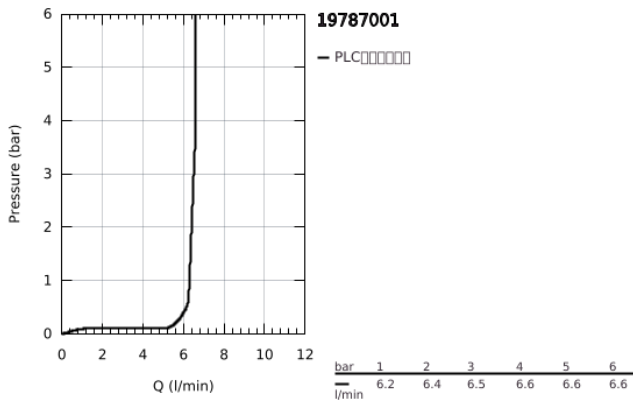

19 787 001 雅律铂亚特 三孔单把手浴缸龙头组合

产品描述

- Colour: 镀铬
- 46 毫米阀芯
- 高仪持久镀铬饰面
- 包含:
 - 预装出水嘴固定件
 - 单把手混合龙头工作元件
 - 浴缸出水口带综合起泡器
 - 浴缸/淋浴分水
 - hand shower Euphoria Cube+ 6.5 l/min
 - metal shower hose 2000 mm (always chrome for any colour of the set)
 - 软管
 - 软管接头
 - 止逆阀
 - 与29 037 000结合使用