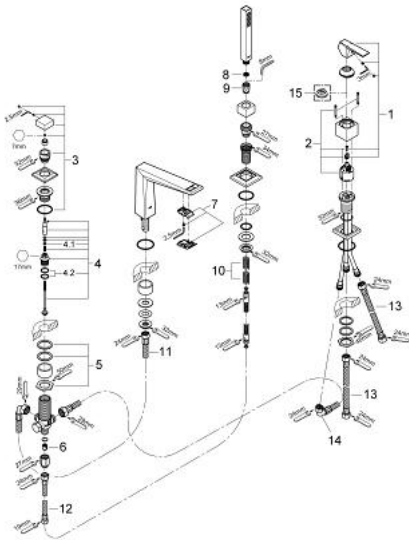

19 787 001 雅律铂亚特 三孔单把手浴缸龙头组合

产品描述

- Colour: 镀铬
- 46 毫米阀芯
- 高仪持久镀铬饰面
- 包含:
 - 预装出水嘴固定件
 - 单把手混合龙头工作元件
 - 浴缸出水口带综合起泡器
 - 浴缸/淋浴分水
 - hand shower Euphoria Cube+ 6.5 l/min
 - metal shower hose 2000 mm (always chrome for any colour of the set)
 - 软管
 - 软管接头
 - 止逆阀
 - 与29 037 000结合使用

19 787 001 雅律铂亚特 三孔单把手浴缸龙头组合

备件, 十一月 2016 – now

- 1: 把手 (Spare part-nr. 46804000)
- 2: 阀芯 (Spare part-nr. 46048000)
- 3: 分水器 (Spare part-nr. 48126000)
- 4: 分水器 (Spare part-nr. 45443000)
- 4.1: Sealing washer $\varnothing 6 \times \varnothing 2$ (Spare part-nr. 0128300M)
- 4.2: Sealing washer (Spare part-nr. 0120500M)
- 5: Repl. kit for shank fastening (Spare part-nr. 45444000)
- 6: 防回流阀 (Spare part-nr. 08565000)
- 7: 适配件 (Spare part-nr. 46803000)
- 8: 滤网 (Spare part-nr. 0700200M)
- 9: 锥形螺母 (Spare part-nr. 08864000)
- 10: 弹簧 (Spare part-nr. 00869000)
- 11: 软管 (Spare part-nr. 48018000)
- 12: 软管 (Spare part-nr. 07300000)
- 13: 软管 (Spare part-nr. 07227000)
- 14: 软管 (Spare part-nr. 48017000)
- 15: 金属软管 (Spare part-nr. 28146000)
- 16: 温度限制器 (Spare part-nr. 46375000)*
- 17: 套筒扳手 (Spare part-nr. 19332000)*