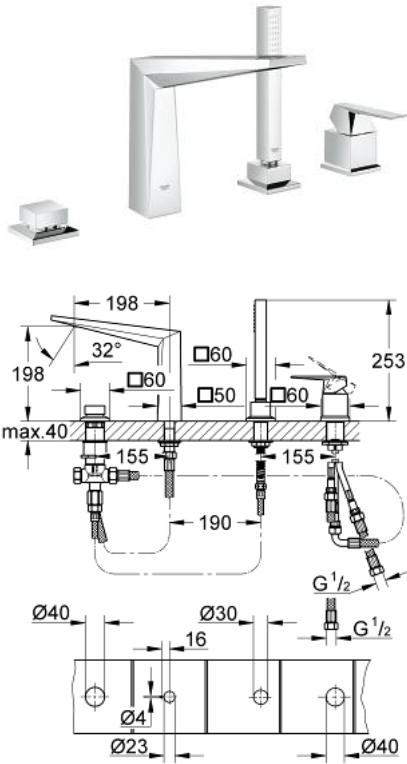

19 787 000 雅律铂亚特 三孔单把手浴缸龙头组合

产品描述

- Colour: 镀铬
- 46 毫米阀芯
- 高仪持久镀铬饰面
- 包含:
- 预装出水嘴固定件
- 单把手混合龙头工作元件
- 浴缸出水口带综合起泡器
- 浴缸/淋浴分水
- 奥菲莉亚方+手持花洒
- 金属软管长2000毫米
- 软管
- 软管接头
- 止逆阀
- 与29 037 000结合使用

19 787 000 雅律铂亚特 三孔单把手浴缸龙头组合

备件, 三月 2015 – now

- 1: 把手 (Spare part-nr. 46804000)
- 2: 阀芯 (Spare part-nr. 46048000)
- 3: 分水器 (Spare part-nr. 48126000)
- 4: 分水器 (Spare part-nr. 45443000)
- 4.1: Sealing washer $\varnothing 6 \times \varnothing 2$ (Spare part-nr. 0128300M)
- 4.2: Sealing washer (Spare part-nr. 0120500M)
- 5: Repl. kit for shank fastening (Spare part-nr. 45444000)
- 6: 防回流阀 (Spare part-nr. 08565000)
- 7: 适配件 (Spare part-nr. 46803000)
- 8: 滤网 (Spare part-nr. 0700200M)
- 9: 锥形螺母 (Spare part-nr. 08864000)
- 10: 弹簧 (Spare part-nr. 00869000)
- 11: 软管 (Spare part-nr. 48018000)
- 12: 软管 (Spare part-nr. 07300000)
- 13: 软管 (Spare part-nr. 07227000)
- 14: 软管 (Spare part-nr. 48017000)
- 15: 金属软管 (Spare part-nr. 28146000)
- 16: 温度限制器 (Spare part-nr. 46375000)*