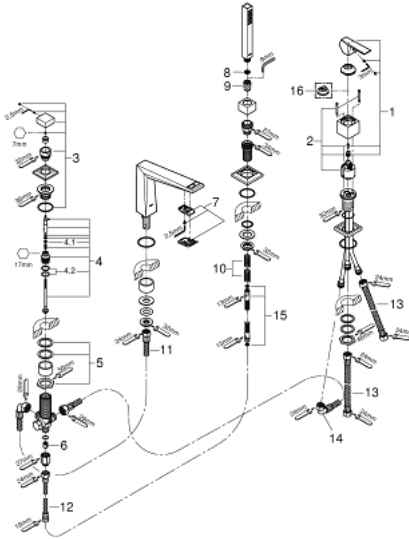

19 787 000 雅律铂亚特 三孔单把手浴缸龙头组合

产品描述

- Colour: 镀铬
- 46 毫米阀芯
- 高仪持久镀铬饰面
- 包含:
- 预装出水嘴固定件
- 单把手混合龙头工作元件
- 浴缸出水口带综合起泡器
- 浴缸/淋浴分水
- 奥菲莉亚方+手持花洒
- 金属软管长2000毫米
- 软管
- 软管接头
- 止逆阀
- 与29 037 000结合使用

19 787 000 雅律铂亚特 三孔单把手浴缸龙头组合

备件, 三月 2015 – now

- 1: 把手 (Spare part-nr. 46804000)
- 2: 阀芯 (Spare part-nr. 46048000)
- 3: 分水器 (Spare part-nr. 48126000)
- 4: 分水器 (Spare part-nr. 45443000)
- 4.1: Sealing washer $\varnothing 6 \times \varnothing 2$ (Spare part-nr. 0128300M)
- 4.2: Sealing washer (Spare part-nr. 0120500M)
- 5: Repl. kit for shank fastening (Spare part-nr. 45444000)
- 6: 防回流阀 (Spare part-nr. 08565000)
- 7: 适配件 (Spare part-nr. 46803000)
- 8: 滤网 (Spare part-nr. 0700200M)
- 9: 锥形螺母 (Spare part-nr. 08864000)
- 10: 弹簧 (Spare part-nr. 00869000)
- 11: 软管 (Spare part-nr. 48018000)
- 12: 软管 (Spare part-nr. 07300000)
- 13: 软管 (Spare part-nr. 07227000)
- 14: 软管 (Spare part-nr. 48017000)
- 15: 金属软管 (Spare part-nr. 28146000)
- 16: 温度限制器 (Spare part-nr. 46375000)*