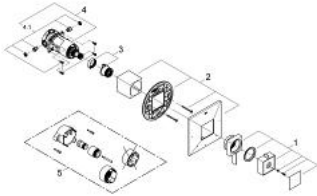

19 786 000 雅律铂亚特 双功能暗装控制面板

产品描述

- Colour: 镀铬
- 用于带无分水浴缸出水嘴的淋浴/浴缸或者用于2个淋浴出水口应用
- 综合流量控制
- 两路分水功能
- 单轴操作
- 与单独销售的GrohFlex 通用安装底盒35 026 000结合使用
- 流量:
- 代码合规:
- 高仪丝顺
- ‘ - ASME/ANSI A112.18.1M
- ’ - CSA 标准B125.1-5
- 符合ADA规定

19 786 000 雅律铂亚特 双功能暗装控制面板

备件, 八月 2010 – now

1: lever pressure balancing valve US (Spare part-nr. 47896000)

2: escutcheon US (Spare part-nr. 47891000)

3: handle adaptor US (Spare part-nr. 47863000)

4: Grohflex cartridge (Spare part-nr. 47860000)