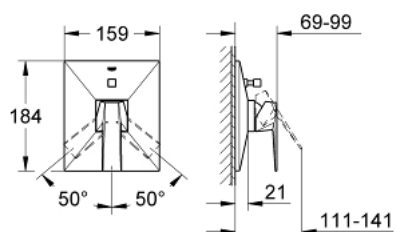

### 产品描述

- Colour: 石墨灰
- 完整安装用
- 33 961 000, 33 963 000, 33 965 000
- 不含暗藏阀体
- 高仪持久表面
- 自动分水：浴缸/淋浴
- 装饰盖和轴密封
- 金属装饰盖
- 暗置式挂钩