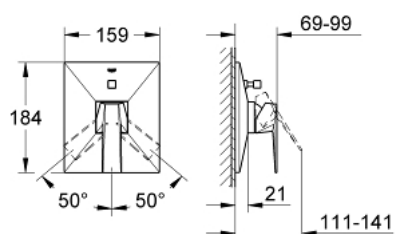

19 785 000 雅律铂亚特 暗置浴缸龙头面板

产品描述

- Colour: 镀铬
- 完整安装用
- 33 961 000, 33 963 000, 33 965 000
- 不含暗藏阀体
- 高仪持久镀铬饰面
- 自动分水：浴缸/淋浴
- 装饰盖和轴密封
- 金属装饰盖
- 暗置式挂钩

19 785 000 雅律铂亚特 暗置浴缸龙头面板

备件, 八月 2010 – now

- 1: 把手 (Spare part-nr. 46804000)
- 2: 法兰盘 (Spare part-nr. 46796000)
- 3: 面板 (Spare part-nr. 46784000)
- 4: Repl.kit f.rotary valve (Spare part-nr. 46785000)
- 5: 温度限制器 (Spare part-nr. 46375000)*
- 6: 延长件 (Spare part-nr. 46807000)*
- 7: 延长件 (Spare part-nr. 46808000)*