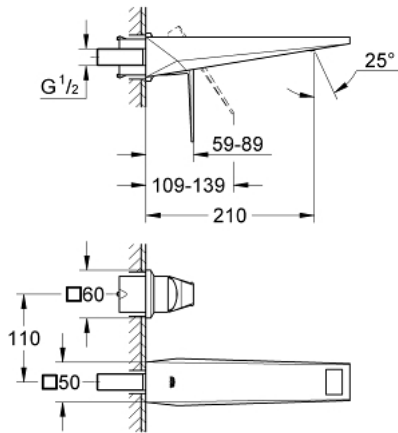

19 783 000 雅律铂亚特 双孔面盆龙头 M号

产品描述

- Colour: 镀铬
- 墙面安装
- 不含暗藏阀体
- 23 200
- 高仪持久镀铬饰面
- 高仪乐可节 5.0 升/分钟流量限制器
- 出水嘴带综合起泡器
- 中心距 110 毫米
- 投影 210毫米
- 推荐最低水压 1.0 Bar

19 783 000 雅律铂亚特 双孔面盆龙头 M号

备件, 八月 2010 – now

1: 把手 (Spare part-nr. 46797000)

2: 适配件 (Spare part-nr. 46794000)

3: 延长件 (Spare part-nr. 46627000)*

* Optional accessories