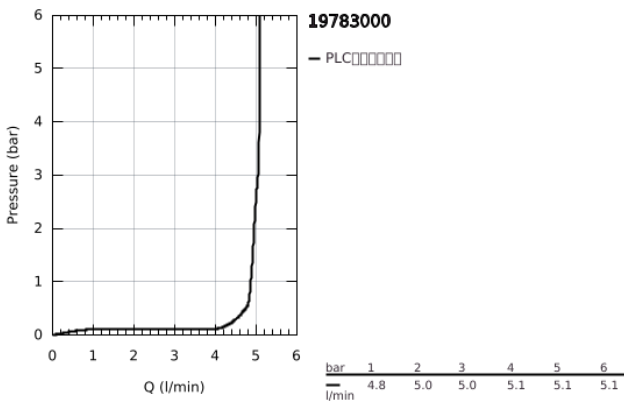

19 783 000 雅律铂亚特 双孔面盆龙头 M号

产品描述

- Colour: 镀铬
- 墙面安装
- 不含暗藏阀体
- 23 200
- 高仪持久镀铬饰面
- 高仪乐可节 5.0 升/分钟流量限制器
- 出水嘴带综合起泡器
- 中心距 110 毫米
- 投影 210毫米
- 推荐最低水压 1.0 Bar

19 783 000 雅律铂亚特 双孔面盆龙头 M号

备件, 八月 2010 – now

1: 把手 (Spare part-nr. 46797000)