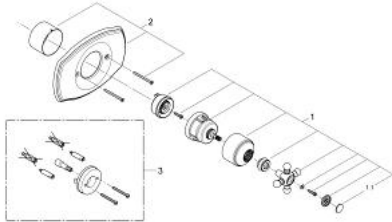

19 725 EN0 日内瓦 压力平衡阀面板,含分水器

产品描述

- Colour: 拉丝镍
- 带十字形把手
- 完整安装用
- 35 250 - 35 253
- 不含暗藏阀体
- 滑动装饰盖带墙密封
- 替代标准白色盖帽, 请使用 45 953
- 高仪持久表面
- 与Grohsafe 安装阀35 015结合使用

19 725 EN0 日内瓦 压力平衡阀面板,含分水器

备件, 十月 2016 – now

1: Pressure balance valve handle (Spare part-nr. 47703EN0)

1.1: Marking piece (Spare part-nr. 45763L00)

2: 延长件 (Spare part-nr. 47996000)*

* Optional accessories