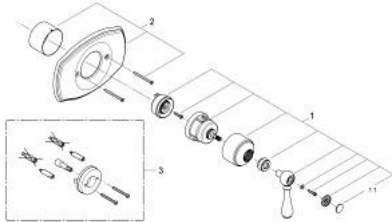

Pure Freude
an Wasser

19 722 R00 日内瓦 压力平衡阀面板,含分水器

产品描述

- 把手
- 完整安装用
- 35 250 - 35 253
- 不含暗藏阀体
- 滑动装饰盖带墙密封
- 高仪持久镀铬饰面

19 722 R00 日内瓦 压力平衡阀面板,含分水器

备件, 九月 2007 – now

1: 一字把手 (Spare part-nr. 47710R00)

1.1: Marking piece (Spare part-nr. 45763L00)

2: 法兰盘 (Spare part-nr. 47616R00)

3: 延长件 (Spare part-nr. 47344000)*

* Optional accessories