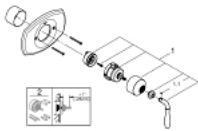

19 708 000 赛柏莉 压力平衡阀面板,含分水器

产品描述

- Colour: 镀铬
- 把手
- 完整安装用
- 35 250 - 35 253
- 不含暗藏阀体
- 滑动装饰盖带墙密封
- 高仪持久镀铬饰面
- 与Grohsafe 安装阀35 015结合使用

19 708 000 赛柏莉 压力平衡阀面板,含分水器

备件, 十月 2016 – now

1: 一字把手 (Spare part-nr. 47706000)

1.1: 螺钉 (Spare part-nr. 4761100M)

2: 延长件 (Spare part-nr. 47996000)*

* Optional accessories