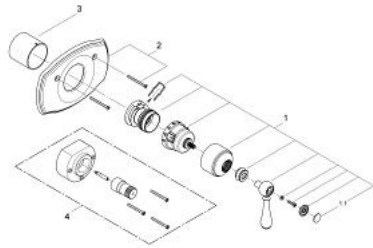

19 616 000 日内瓦 恒温龙头十字把手

备件, 六月 2013 – now

1: 调温把手 (Spare part-nr. 47714000)

1.1: Marking piece (Spare part-nr. 45763L00)

2: 法兰盘 (Spare part-nr. 47613000)

3: 套管 (Spare part-nr. 09949000)

4: 延长件 (Spare part-nr. 47820000)*

* Optional accessories