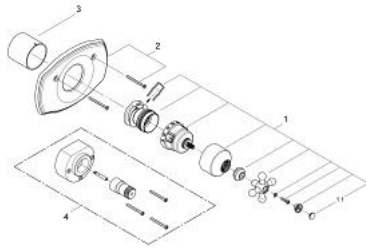

19 615 ZB0 日内瓦 恒温龙头十字把手

产品描述

- Colour: 古铜色
- 完整安装用
- 34 122
- 34 124
- 不含暗藏阀体
- 与高特朗安装阀34 331 或 34 397结合使用
- 仅与单独停止阀联用
- 恒温龙头面板

19 615 ZB0 日内瓦 恒温龙头十字把手

备件, 六月 2013 – now

1: 调温把手 (Spare part-nr. 47711ZB0)

1.1: Marking piece (Spare part-nr. 45763L00)

2: 法兰盘 (Spare part-nr. 47613ZB0)

3: 套管 (Spare part-nr. 09949ZB0)

4: 延长件 (Spare part-nr. 47820000)*

* Optional accessories