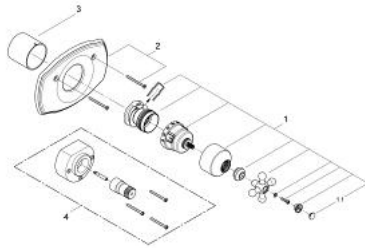

19 615 EN0 日内瓦 恒温龙头十字把手

产品描述

- Colour: 拉丝镍
- 完整安装用
- 34 122
- 34 124
- 不含暗藏阀体
- 与高特朗安装阀34 331 或 34 397结合使用
- 仅与单独停止阀联用
- 恒温龙头面板

19 615 EN0 日内瓦 恒温龙头十字把手

备件, 六月 2013 – now

1: 调温把手 (Spare part-nr. 47711EN0)

1.1: Marking piece (Spare part-nr. 45763L00)

2: 法兰盘 (Spare part-nr. 47613EN0)

3: 套管 (Spare part-nr. 09949EN0)

4: 延长件 (Spare part-nr. 47820000)*

* Optional accessories