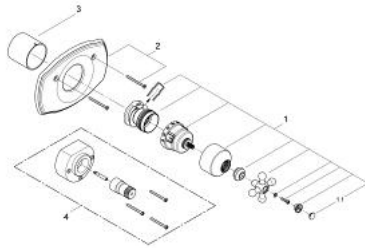

19 615 BE0 日内瓦 恒温龙头十字把手

产品描述

- Colour: 抛光镍
- 完整安装用
- 34 122
- 34 124
- 不含暗藏阀体
- 与高特朗安装阀34 331 或 34 397结合使用
- 仅与单独停止阀联用
- 恒温龙头面板

19 615 BE0 日内瓦 恒温龙头十字把手

备件, 六月 2013 – now

1: 调温把手 (Spare part-nr. 47711BE0)

1.1: Marking piece (Spare part-nr. 45763L00)

2: 法兰盘 (Spare part-nr. 47613BE0)

3: 套管 (Spare part-nr. 09949BE0)

4: 延长件 (Spare part-nr. 47820000)*

* Optional accessories