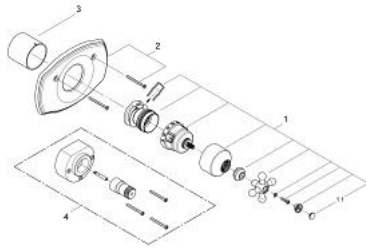

19 615 000 日内瓦 恒温龙头十字把手

产品描述

- Colour: 镀铬
- 完整安装用
- 34 122
- 34 124
- 不含暗藏阀体
- 与高特朗安装阀34 331 或 34 397结合使用
- 仅与单独停止阀联用
- 恒温龙头面板

19 615 000 日内瓦 恒温龙头十字把手

备件, 六月 2013 – now

1: 调温把手 (Spare part-nr. 47711000)

1.1: Marking piece (Spare part-nr. 45763L00)

2: 法兰盘 (Spare part-nr. 47613000)

3: 套管 (Spare part-nr. 09949000)

4: 延长件 (Spare part-nr. 47820000)*

* Optional accessories