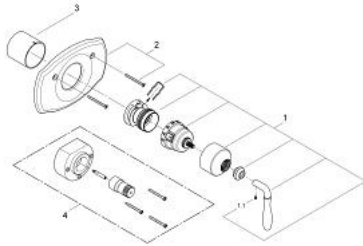

19 614 ZB0 赛柏莉 恒温龙头十字把手

产品描述

- Colour: 古铜色
- 完整安装用
- 34 122
- 34 124
- 不含暗藏阀体
- 仅与单独停止阀联用

19 614 ZB0 赛柏莉 恒温龙头十字把手

备件, 六月 2013 – now

1: 调温把手 (Spare part-nr. 47712ZB0)

2: 法兰盘 (Spare part-nr. 47613ZB0)

3: 套管 (Spare part-nr. 09949ZB0)

4: 延长件 (Spare part-nr. 47820000)*

* Optional accessories