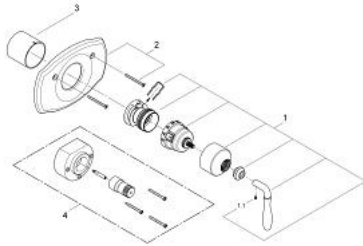

19 614 EN0 赛柏莉 恒温龙头十字把手

产品描述

- Colour: 拉丝镍
- 完整安装用
- 34 122
- 34 124
- 不含暗藏阀体
- 仅与单独停止阀联用

19 614 EN0 赛柏莉 恒温龙头十字把手

备件, 六月 2013 – now

1: 调温把手 (Spare part-nr. 47712EN0)

2: 法兰盘 (Spare part-nr. 47613EN0)

3: 套管 (Spare part-nr. 09949EN0)

4: 延长件 (Spare part-nr. 47820000)*

* Optional accessories