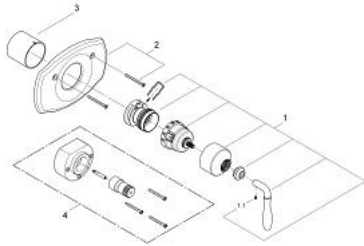

## 19 614 BE0 赛柏莉 恒温龙头十字把手

### 产品描述

- Colour: 抛光镍
- 完整安装用
- 34 122
- 34 124
- 不含暗藏阀体
- 仅与单独停止阀联用

## 19 614 BE0 赛柏莉 恒温龙头十字把手

备件, 六月 2013 – now

1: 调温把手 (Spare part-nr. 47712BE0)

1.1: 螺钉 (Spare part-nr. 4761100M)

2: 法兰盘 (Spare part-nr. 47613BE0)

3: 套管 (Spare part-nr. 09949BE0)

4: 延长件 (Spare part-nr. 47820000)\*