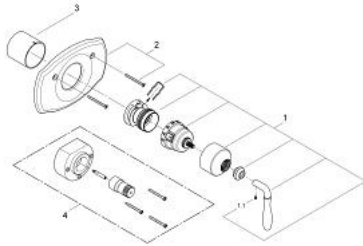

19 614 000 赛柏莉 恒温龙头十字把手

产品描述

- Colour: 镀铬
- 完整安装用
- 34 122
- 34 124
- 不含暗藏阀体
- 仅与单独停止阀联用

19 614 000 赛柏莉 恒温龙头十字把手

备件, 六月 2013 – now

1: 调温把手 (Spare part-nr. 47712000)

1.1: 螺钉 (Spare part-nr. 4761100M)

2: 法兰盘 (Spare part-nr. 47613000)

3: 套管 (Spare part-nr. 09949000)

4: 延长件 (Spare part-nr. 47820000)*

* Optional accessories