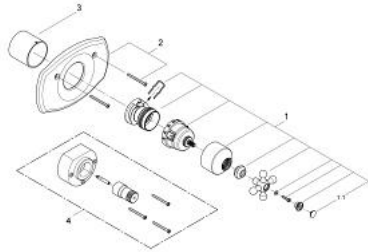

## 19 612 ZB0 赛柏莉 恒温龙头十字把手

### 产品描述

- Colour: 古铜色
- 完整安装用
- 34 122
- 34 124
- 不含暗藏阀体
- 仅与单独停止阀联用

## 19 612 ZB0 赛柏莉 恒温龙头十字把手

备件, 六月 2013 – now

1: 调温把手 (Spare part-nr. 47711ZB0)

1.1: Marking piece (Spare part-nr. 45763L00)

2: 法兰盘 (Spare part-nr. 47613ZB0)

3: 套管 (Spare part-nr. 09949ZB0)

4: 延长件 (Spare part-nr. 47820000)\*