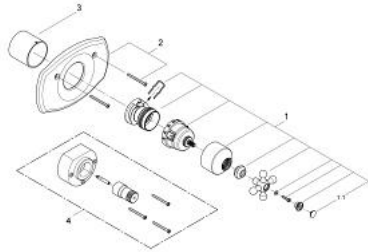

## 19 612 BE0 赛柏莉 恒温龙头十字把手

### 产品描述

- Colour: 抛光镍
- 完整安装用
- 34 122
- 34 124
- 不含暗藏阀体
- 仅与单独停止阀联用

## 19 612 BE0 赛柏莉 恒温龙头十字把手

备件, 六月 2013 – now

1: 调温把手 (Spare part-nr. 47711BE0)

1.1: Marking piece (Spare part-nr. 45763L00)

2: 法兰盘 (Spare part-nr. 47613BE0)

3: 套管 (Spare part-nr. 09949BE0)

4: 延长件 (Spare part-nr. 47820000)\*