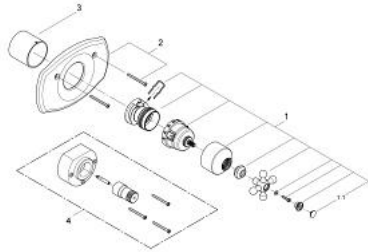

19 612 000 赛柏莉 恒温龙头十字把手

产品描述

- Colour: 镀铬
- 完整安装用
- 34 122
- 34 124
- 不含暗藏阀体
- 仅与单独停止阀联用

19 612 000 赛柏莉 恒温龙头十字把手

备件, 六月 2013 – now

1: 调温把手 (Spare part-nr. 47711000)

1.1: Marking piece (Spare part-nr. 45763L00)

2: 法兰盘 (Spare part-nr. 47613000)

3: 套管 (Spare part-nr. 09949000)

4: 延长件 (Spare part-nr. 47820000)*

* Optional accessories