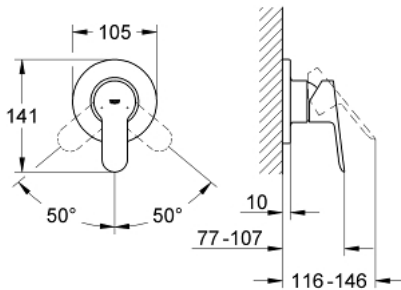

### 产品描述

- Colour: 镀铬
- 完整安装用
- 32 962 000安装套件
- 不含暗藏阀体
- 高仪持久镀铬饰面
- 金属把手
- 装饰盖和轴密封