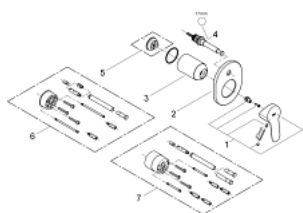

19 586 000 鲍艾德 暗置浴缸龙头面板

产品描述

- Colour: 镀铬
- 完整安装用
- 32 963 000安装套件
- 不含暗藏阀体
- 高仪持久镀铬饰面
- 自动分水：浴缸/淋浴
- 金属把手
- 带轴封

19 586 000 鲍艾德 暗置浴缸龙头面板

备件, 五月 2010 – now

- 1: 把手 (Spare part-nr. 46698000)
- 2: 法兰盘 (Spare part-nr. 46772000)
- 3: 面板 (Spare part-nr. 09038000)
- 4: 分水器 (Spare part-nr. 46737000)
- 5: 温度限制器 (Spare part-nr. 46308000)*
- 6: 延长配套 (Spare part-nr. 46191000)*
- 7: 延长配套 (Spare part-nr. 46343000)*