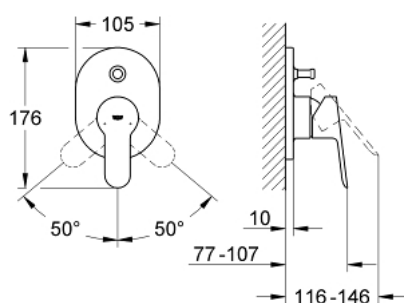

19 586 000 鲍艾德 暗置浴缸龙头面板

产品描述

- Colour: 镀铬
- 完整安装用
- 32 963 000安装套件
- 不含暗藏阀体
- 高仪持久镀铬饰面
- 自动分水：浴缸/淋浴
- 金属把手
- 带轴封

19 586 000 鲍艾德 暗置浴缸龙头面板

备件, 五月 2010 – now

- 1: 把手 (Spare part-nr. 46698000)
- 2: 法兰盘 (Spare part-nr. 46772000)
- 3: 面板 (Spare part-nr. 09038000)
- 4: 分水器 (Spare part-nr. 46737000)
- 5: 温度限制器 (Spare part-nr. 46308000)*
- 6: 延长配套 (Spare part-nr. 46191000)*
- 7: 延长配套 (Spare part-nr. 46343000)*