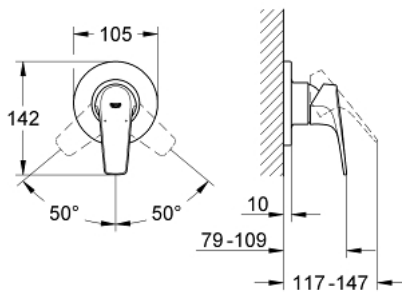

19 585 000 高仪 鲍科孚 暗置淋浴龙头面板

产品描述

- Colour: 镀铬
- 完整安装用
- 32 962 000安装套件
- 不含暗藏阀体
- 高仪持久镀铬饰面
- 金属把手
- 装饰盖和轴密封

19 585 000 高仪 鲍科孚 暗置淋浴龙头面板

备件, 五月 2010 – now

1: 把手 (Spare part-nr. 46702000)

2: 法兰盘 (Spare part-nr. 46773000)