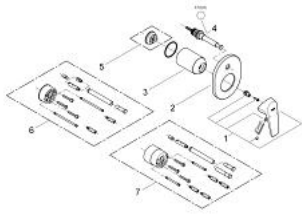

19 584 000 高仪 鲍科孚 暗置浴缸龙头面板

产品描述

- Colour: 镀铬
- 完整安装用
- 32 963 000安装套件
- 不含暗藏阀体
- 高仪持久镀铬饰面
- 自动分水：浴缸/淋浴
- 金属把手
- 带轴封

19 584 000 高仪 鲍科孚 暗置浴缸龙头面板

备件, 五月 2010 – now

1: 把手 (Spare part-nr. 46702000)

2: 法兰盘 (Spare part-nr. 46772000)

3: 面板 (Spare part-nr. 09038000)

4: 分水器 (Spare part-nr. 46737000)

5: 温度限制器 (Spare part-nr. 46308000)*

6: 延长配套 (Spare part-nr. 46191000)*

7: 延长配套 (Spare part-nr. 46343000)*

* Optional accessories