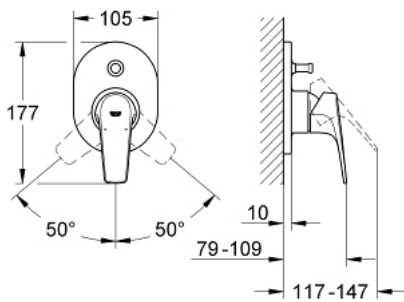

19 584 000 高仪 鲍科孚 暗置浴缸龙头面板

产品描述

- Colour: 镀铬
- 完整安装用
- 32 963 000安装套件
- 不含暗藏阀体
- 高仪持久镀铬饰面
- 自动分水：浴缸/淋浴
- 金属把手
- 带轴封

19 584 000 高仪 鲍科孚 暗置浴缸龙头面板

备件, 五月 2010 – now

1: 把手 (Spare part-nr. 46702000)

2: 法兰盘 (Spare part-nr. 46772000)