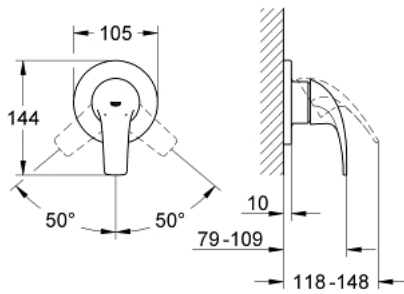

### 产品描述

- Colour: 镀铬
- 完整安装用
- 32 962 000安装套件
- 不含暗藏阀体
- 高仪持久镀铬饰面
- 金属把手
- 装饰盖和轴密封

## 19 583 000 高仪 鲍科孚 暗置淋浴龙头面板

备件, 五月 2010 – now

1: 把手 (Spare part-nr. 46700000)

2: 法兰盘 (Spare part-nr. 46773000)

3: 面板 (Spare part-nr. 09038000)

4: 温度限制器 (Spare part-nr. 46308000)\*

5: 延长配套 (Spare part-nr. 46191000)\*