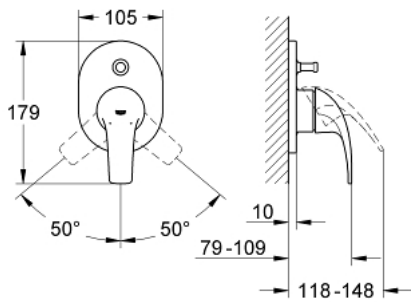

19 582 000 高仪 鲍科孚 暗置浴缸龙头面板

产品描述

- Colour: 镀铬
- 完整安装用
- 32 963 000安装套件
- 不含暗藏阀体
- 镀铬饰面
- 自动分水：浴缸/淋浴
- 金属把手
- 带轴封

19 582 000 高仪 鲍科孚 暗置浴缸龙头面板

备件, 五月 2010 – now

1: 把手 (Spare part-nr. 46700000)

2: 法兰盘 (Spare part-nr. 46772000)