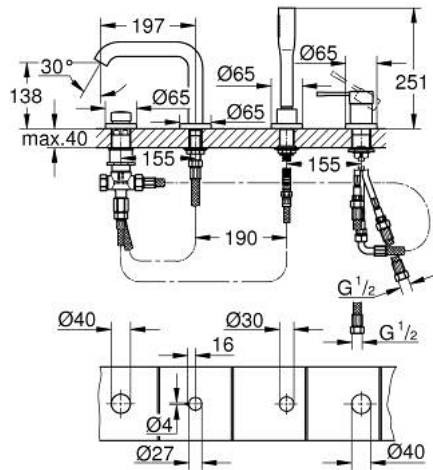

19 578 GN1 欧适 三孔单把手浴缸龙头组合

产品描述

- Colour: 亚光金色晨曦
- 35 毫米陶瓷阀芯
- 带温度限制器
- 高仪持久表面
- 预装出水嘴固定件
- 单把手混合龙头工作元件
- 金属把手
- 浴缸进水口带起泡器
- 浴缸/淋浴分水
- metal stick hand shower
- metal shower hose 2000 mm (always chrome for any colour of the set)
- 软管
- 软管接头
- 止逆阀
- 与29 037 000结合使用
- 推荐最低水压 1.0 Bar

19 578 GN1 欧适 三孔单把手浴缸龙头组合

备件, 十一月 2016 – now

- 1: 把手 (Spare part-nr. 46916GN0)
- 2: 阀芯 (Spare part-nr. 46374000)
- 3: 软管 (Spare part-nr. 07227000)
- 4: 滤网 (Spare part-nr. 0700200M)
- 5: 锥形螺母 (Spare part-nr. 08864GN0)
- 6: 弹簧 (Spare part-nr. 00869000)
- 7: diverter knob (Spare part-nr. 46721GN0)
- 8: 分水器 (Spare part-nr. 45443000)
- 8.1: Sealing washer $\varnothing 6 \times \varnothing 2$ (Spare part-nr. 0128300M)
- 8.2: Sealing washer (Spare part-nr. 0120500M)
- 9: Repl. kit for shank fastening (Spare part-nr. 45444000)
- 10: 防回流阀 (Spare part-nr. 08565000)
- 11: 软管 (Spare part-nr. 07300000)
- 12: 软管 (Spare part-nr. 48018000)
- 13: 起泡器 (Spare part-nr. 13926000)
- 14: 金属软管 (Spare part-nr. 28146000)
- 15: 套筒扳手 (Spare part-nr. 19332000)*