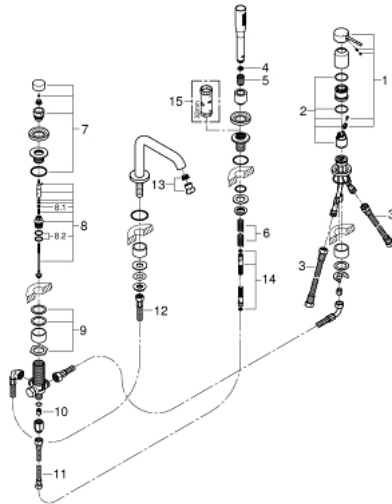

19 578 GN1 欧适 三孔单把手浴缸龙头组合

产品描述

- Colour: 亚光金色晨曦
- 35 毫米陶瓷阀芯
- 带温度限制器
- 高仪持久表面
- 预装出水嘴固定件
- 单把手混合龙头工作元件
- 金属把手
- 浴缸进水口带起泡器
- 浴缸/淋浴分水
- metal stick hand shower
- metal shower hose 2000 mm (always chrome for any colour of the set)
- 软管
- 软管接头
- 止逆阀
- 与29 037 000结合使用
- 推荐最低水压 1.0 Bar

19 578 GN1 欧适 三孔单把手浴缸龙头组合

备件, 十一月 2016 – now

- 1: 把手 (Spare part-nr. 46916GN0)
- 2: 阀芯 (Spare part-nr. 46374000)
- 3: 软管 (Spare part-nr. 07227000)
- 4: 滤网 (Spare part-nr. 0700200M)
- 5: 锥形螺母 (Spare part-nr. 08864GN0)
- 6: 弹簧 (Spare part-nr. 00869000)
- 7: diverter knob (Spare part-nr. 46721GN0)
- 8: 分水器 (Spare part-nr. 45443000)
- 8.1: Sealing washer $\varnothing 6 \times \varnothing 2$ (Spare part-nr. 0128300M)
- 8.2: Sealing washer (Spare part-nr. 0120500M)
- 9: Repl. kit for shank fastening (Spare part-nr. 45444000)
- 10: 防回流阀 (Spare part-nr. 08565000)
- 11: 软管 (Spare part-nr. 07300000)
- 12: 软管 (Spare part-nr. 48018000)
- 13: 起泡器 (Spare part-nr. 13926000)
- 14: 金属软管 (Spare part-nr. 28146000)
- 15: 套筒扳手 (Spare part-nr. 19332000)*