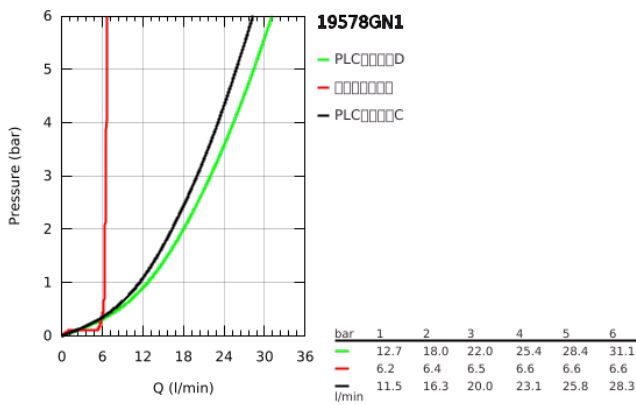

19 578 GN1 欧适 三孔单把手浴缸龙头组合

产品描述

- Colour: 亚光金色晨曦
- 35 毫米陶瓷阀芯
- 带温度限制器
- 高仪持久表面
- 预装出水嘴固定件
- 单把手混合龙头工作元件
- 金属把手
- 浴缸进水口带起泡器
- 浴缸/淋浴分水
- metal stick hand shower
- metal shower hose 2000 mm (always chrome for any colour of the set)
- 软管
- 软管接头
- 止逆阀
- 与29 037 000结合使用
- 推荐最低水压 1.0 Bar