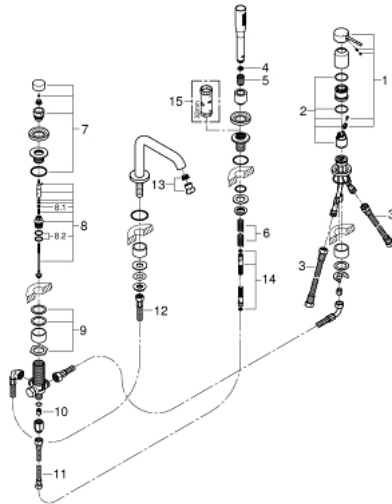

19 578 EN1 欧适 三孔单把手浴缸龙头组合

备件, 二月 2016 – now

- 1: 把手 (Spare part-nr. 46916EN0)
- 2: 阀芯 (Spare part-nr. 46374000)
- 3: 软管 (Spare part-nr. 07227000)
- 4: 滤网 (Spare part-nr. 0700200M)
- 5: 锥形螺母 (Spare part-nr. 08864EN0)
- 6: 弹簧 (Spare part-nr. 00869000)
- 7: 分水器 (Spare part-nr. 46721EN0)
- 8: 分水器 (Spare part-nr. 45443000)
- 8.1: Sealing washer $\varnothing 6 \times \varnothing 2$ (Spare part-nr. 0128300M)
- 8.2: Sealing washer (Spare part-nr. 0120500M)
- 9: Repl. kit for shank fastening (Spare part-nr. 45444000)
- 10: 防回流阀 (Spare part-nr. 08565000)
- 11: 软管 (Spare part-nr. 07300000)
- 12: 软管 (Spare part-nr. 48018000)
- 13: 起泡器 (Spare part-nr. 13926000)
- 14: 金属软管 (Spare part-nr. 28146000)
- 15: 套筒扳手 (Spare part-nr. 19332000)*