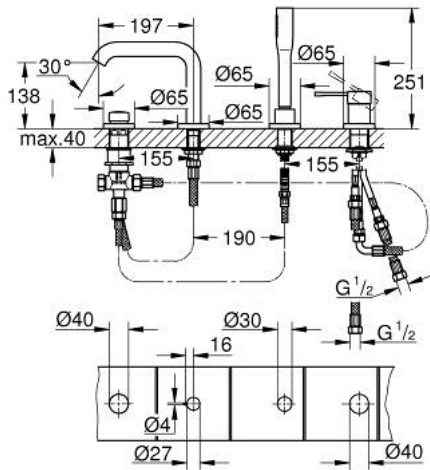

19 578 DL1 欧适 三孔单把手浴缸龙头组合

产品描述

- Colour: 亚光落日暖阳
- 35 毫米陶瓷阀芯
- 带温度限制器
- 高仪持久表面
- 预装出水嘴固定件
- 单把手混合龙头工作元件
- 金属把手
- 浴缸进水口带起泡器
- 浴缸/淋浴分水
- metal stick hand shower
- metal shower hose 2000 mm (always chrome for any colour of the set)
- 软管
- 软管接头
- 止逆阀
- 与29 037 000结合使用
- 推荐最低水压 1.0 Bar