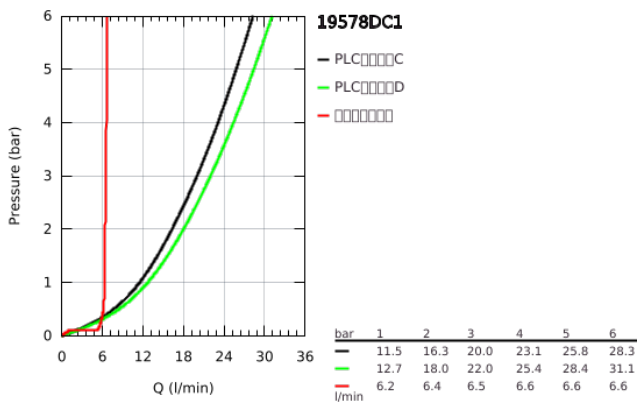

19 578 DC1 欧适 三孔单把手浴缸龙头组合

产品描述

- Colour: 超钢
- 35 毫米陶瓷阀芯
- 带温度限制器
- 高仪持久表面
- 预装出水嘴固定件
- 单把手混合龙头工作元件
- 金属把手
- 浴缸进水口带起泡器
- 浴缸/淋浴分水
- metal stick hand shower
- metal shower hose 2000 mm (always chrome for any colour of the set)
- 软管
- 软管接头
- 止逆阀
- 与29 037 000结合使用
- 推荐最低水压 1.0 Bar