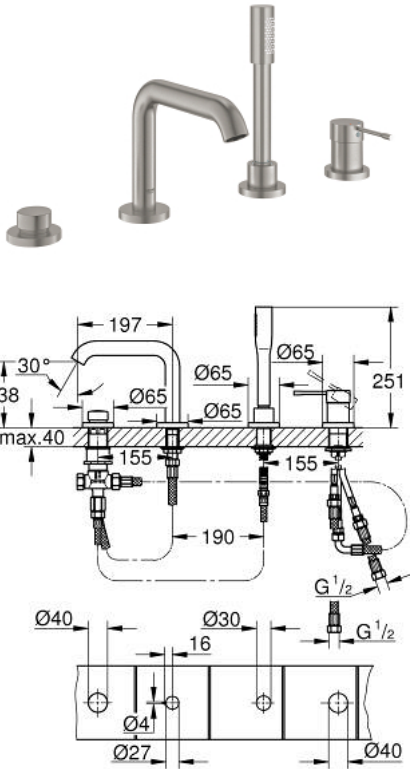

19 578 DC1 欧适 三孔单把手浴缸龙头组合

产品描述

- Colour: 超钢
- 35 毫米陶瓷阀芯
- 带温度限制器
- 高仪持久表面
- 预装出水嘴固定件
- 单把手混合龙头工作元件
- 金属把手
- 浴缸进水口带起泡器
- 浴缸/淋浴分水
- metal stick hand shower
- metal shower hose 2000 mm (always chrome for any colour of the set)
- 软管
- 软管接头
- 止逆阀
- 与29 037 000结合使用
- 推荐最低水压 1.0 Bar

19 578 DC1 欧适 三孔单把手浴缸龙头组合

备件, 一月 2016 – now

- 1: 把手 (Spare part-nr. 46916DC0)
- 2: 阀芯 (Spare part-nr. 46374000)
- 3: 软管 (Spare part-nr. 07227000)
- 4: 滤网 (Spare part-nr. 0700200M)
- 5: 锥形螺母 (Spare part-nr. 08864DC0)
- 6: 弹簧 (Spare part-nr. 00869000)
- 7: 螺母 (Spare part-nr. 46721DC0)
- 8: 分水器 (Spare part-nr. 45443000)
- 8.1: Sealing washer $\varnothing 6 \times \varnothing 2$ (Spare part-nr. 0128300M)
- 8.2: Sealing washer (Spare part-nr. 0120500M)
- 9: Repl. kit for shank fastening (Spare part-nr. 45444000)
- 10: 防回流阀 (Spare part-nr. 08565000)
- 11: 软管 (Spare part-nr. 07300000)
- 12: 软管 (Spare part-nr. 48018000)
- 13: 起泡器 (Spare part-nr. 13926000)
- 14: 金属软管 (Spare part-nr. 28146000)
- 15: 套筒扳手 (Spare part-nr. 19332000)*