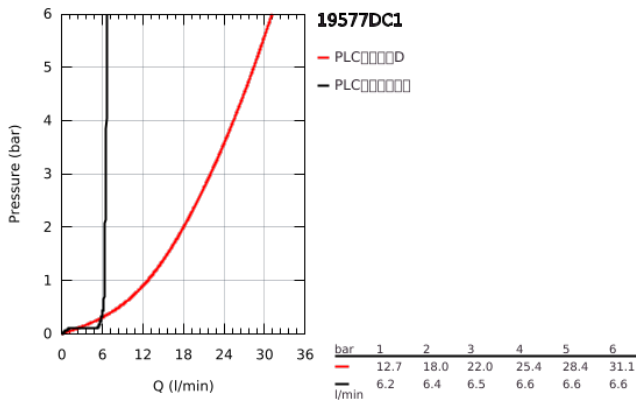

## 19 577 DC1 莱尼 三孔单把手浴缸龙头组合

### 产品描述

- Colour: 超钢
- 35 毫米陶瓷阀芯
- 带温度限制器
- 高仪持久表面
- 预装出水嘴固定件
- 单把手混合龙头工作元件
- 金属把手
- 浴缸进水口带起泡器
- 浴缸/淋浴分水
- metal stick hand shower
- metal shower hose 2000 mm (always chrome for any colour of the set)
- 软管
- 软管接头
- 止逆阀
- 与29 037 000结合使用
- 推荐最低水压 1.0 Bar