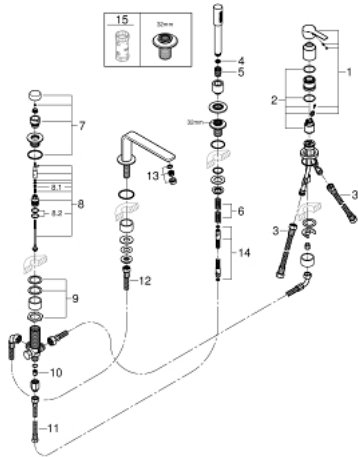

## 19 577 DC1 莱尼 三孔单把手浴缸龙头组合

### 产品描述

- Colour: 超钢
- 35 毫米陶瓷阀芯
- 带温度限制器
- 高仪持久表面
- 预装出水嘴固定件
- 单把手混合龙头工作元件
- 金属把手
- 浴缸进水口带起泡器
- 浴缸/淋浴分水
- metal stick hand shower
- metal shower hose 2000 mm (always chrome for any colour of the set)
- 软管
- 软管接头
- 止逆阀
- 与29 037 000结合使用
- 推荐最低水压 1.0 Bar

## 19 577 DC1 莱尼 三孔单把手浴缸龙头组合

备件, 九月 2016 – now

- 1: 把手 (Spare part-nr. 46983DC0)
- 2: 阀芯 (Spare part-nr. 46374000)
- 3: 软管 (Spare part-nr. 07227000)
- 4: 滤网 (Spare part-nr. 0700200M)
- 5: 锥形螺母 (Spare part-nr. 08864DC0)
- 6: 弹簧 (Spare part-nr. 00869000)
- 7: 套筒 (Spare part-nr. 46721DC0)
- 8: 分水器 (Spare part-nr. 45443000)
- 8.1: Sealing washer  $\varnothing 6 \times \varnothing 2$  (Spare part-nr. 0128300M)
- 8.2: Sealing washer (Spare part-nr. 0120500M)
- 9: Repl. kit for shank fastening (Spare part-nr. 45444000)
- 10: 防回流阀 (Spare part-nr. 08565000)
- 11: 软管 (Spare part-nr. 07300000)
- 12: 软管 (Spare part-nr. 48018000)
- 13: 起泡器 (Spare part-nr. 13941DC0)
- 14: 金属软管 (Spare part-nr. 28146000)
- 15: 套筒扳手 (Spare part-nr. 19332000)\*