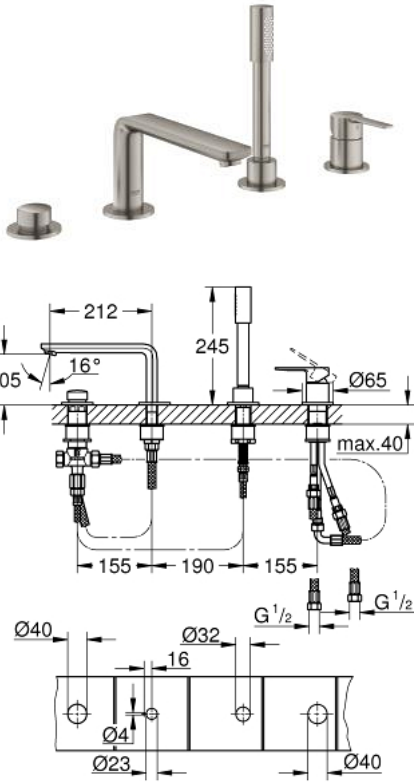

## 19 577 DC1 莱尼 三孔单把手浴缸龙头组合

### 产品描述

- Colour: 超钢
- 35 毫米陶瓷阀芯
- 带温度限制器
- 高仪持久表面
- 预装出水嘴固定件
- 单把手混合龙头工作元件
- 金属把手
- 浴缸进水口带起泡器
- 浴缸/淋浴分水
- metal stick hand shower
- metal shower hose 2000 mm (always chrome for any colour of the set)
- 软管
- 软管接头
- 止逆阀
- 与29 037 000结合使用
- 推荐最低水压 1.0 Bar

## 19 577 DC1 莱尼 三孔单把手浴缸龙头组合

备件, 九月 2016 – now

- 1: 把手 (Spare part-nr. 46983DC0)
- 2: 阀芯 (Spare part-nr. 46374000)
- 3: 软管 (Spare part-nr. 07227000)
- 4: 滤网 (Spare part-nr. 0700200M)
- 5: 锥形螺母 (Spare part-nr. 08864DC0)
- 6: 弹簧 (Spare part-nr. 00869000)
- 7: 套筒 (Spare part-nr. 46721DC0)
- 8: 分水器 (Spare part-nr. 45443000)
- 8.1: Sealing washer  $\varnothing 6 \times \varnothing 2$  (Spare part-nr. 0128300M)
- 8.2: Sealing washer (Spare part-nr. 0120500M)
- 9: Repl. kit for shank fastening (Spare part-nr. 45444000)
- 10: 防回流阀 (Spare part-nr. 08565000)
- 11: 软管 (Spare part-nr. 07300000)
- 12: 软管 (Spare part-nr. 48018000)
- 13: 起泡器 (Spare part-nr. 13941DC0)
- 14: 金属软管 (Spare part-nr. 28146000)
- 15: 套筒扳手 (Spare part-nr. 19332000)\*