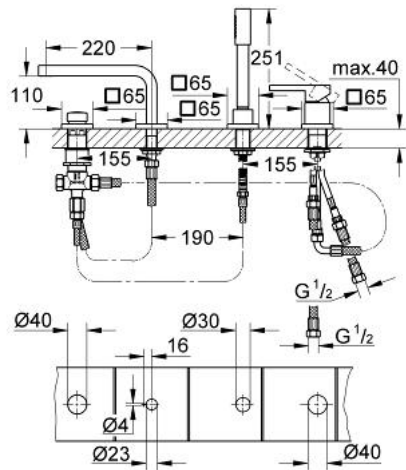

## 19 577 000 莱尼\_三孔单把手浴缸龙头组合

### 产品描述

- Colour: 镀铬
- 46 毫米阀芯
- 高仪持久镀铬饰面
- 包含:
- 预装出水嘴固定件
- 单把手混合龙头工作元件
- 浴缸进水口带起泡器
- 浴缸/淋浴分水
- 诗娜手持花洒 (28 341)
- 金属软管长2000毫米
- 软管
- 软管接头
- 止逆阀
- 面板组合用于29 037 000
- 无基架
- 推荐最低水压 1.0 Bar

## 19 577 000 莱尼\_三孔单把手浴缸龙头组合

备件, 三月 2015 – now

- 1: 把手 (Spare part-nr. 46583000)
- 2: 面板 (Spare part-nr. 46722000)
- 3: 阀芯 (Spare part-nr. 46048000)
- 4: 软管 (Spare part-nr. 07227000)
- 5: 滤网 (Spare part-nr. 0700200M)
- 6: 锥形螺母 (Spare part-nr. 08864000)
- 7: 弹簧 (Spare part-nr. 00869000)
- 8: 面板 (Spare part-nr. 46721000)
- 9: 分水器 (Spare part-nr. 45443000)
- 9.1: Sealing washer  $\varnothing 6 \times \varnothing 2$  (Spare part-nr. 0128300M)
- 9.2: Sealing washer (Spare part-nr. 0120500M)
- 10: Repl. kit for shank fastening (Spare part-nr. 45444000)
- 11: 防回流阀 (Spare part-nr. 08565000)
- 12: 软管 (Spare part-nr. 07300000)
- 13: 起泡器 (Spare part-nr. 13926000)
- 14: 软管 (Spare part-nr. 48018000)
- 15: 软管 (Spare part-nr. 48017000)
- 16: 金属软管 (Spare part-nr. 28146000)
- 17: 温度限制器 (Spare part-nr. 46375000)\*
- 18: 套筒扳手 (Spare part-nr. 19332000)\*