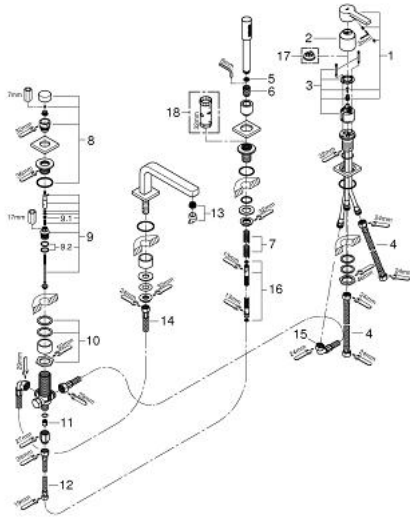

## 19 577 000 莱尼\_三孔单把手浴缸龙头组合

### 产品描述

- Colour: 镀铬
- 46 毫米阀芯
- 高仪持久镀铬饰面
- 包含:
- 预装出水嘴固定件
- 单把手混合龙头工作元件
- 浴缸进水口带起泡器
- 浴缸/淋浴分水
- 诗娜手持花洒 (28 341)
- 金属软管长2000毫米
- 软管
- 软管接头
- 止逆阀
- 面板组合用于29 037 000
- 无基架
- 推荐最低水压 1.0 Bar

## 19 577 000 莱尼\_三孔单把手浴缸龙头组合

备件, 三月 2015 – now

- 1: 把手 (Spare part-nr. 46583000)
- 2: 面板 (Spare part-nr. 46722000)
- 3: 阀芯 (Spare part-nr. 46048000)
- 4: 软管 (Spare part-nr. 07227000)
- 5: 滤网 (Spare part-nr. 0700200M)
- 6: 锥形螺母 (Spare part-nr. 08864000)
- 7: 弹簧 (Spare part-nr. 00869000)
- 8: 面板 (Spare part-nr. 46721000)
- 9: 分水器 (Spare part-nr. 45443000)
- 9.1: Sealing washer  $\varnothing 6 \times \varnothing 2$  (Spare part-nr. 0128300M)
- 9.2: Sealing washer (Spare part-nr. 0120500M)
- 10: Repl. kit for shank fastening (Spare part-nr. 45444000)
- 11: 防回流阀 (Spare part-nr. 08565000)
- 12: 软管 (Spare part-nr. 07300000)
- 13: 起泡器 (Spare part-nr. 13926000)
- 14: 软管 (Spare part-nr. 48018000)
- 15: 软管 (Spare part-nr. 48017000)
- 16: 金属软管 (Spare part-nr. 28146000)
- 17: 温度限制器 (Spare part-nr. 46375000)\*
- 18: 套筒扳手 (Spare part-nr. 19332000)\*