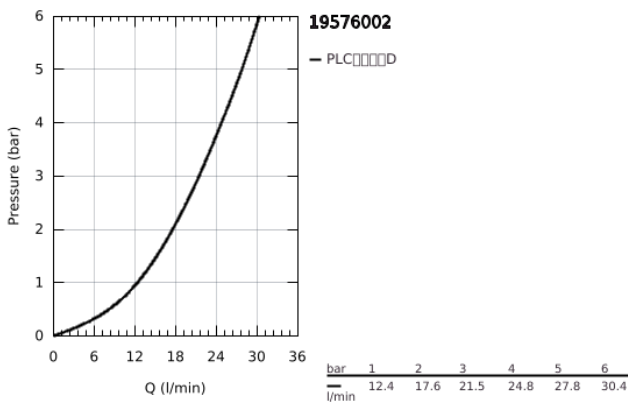

## 19 576 002 新康斯特 三孔单把手浴缸龙头组合

### 产品描述

- Colour: 镀铬
- 46 毫米阀芯
- 高仪持久镀铬饰面
- 包含:
- 预装出水嘴固定件
- 单把手混合龙头工作元件
- 浴缸进水口带起泡器
- 浴缸/淋浴分水
- &#160;奥菲莉亚都市型手持花洒6.6升/分钟
- metal shower hose 2000 mm (always chrome for any colour of the set)
- 软管
- 软管接头
- 止逆阀
- 可与29 037 000结合使用
- 推荐最低水压 1.0 Bar