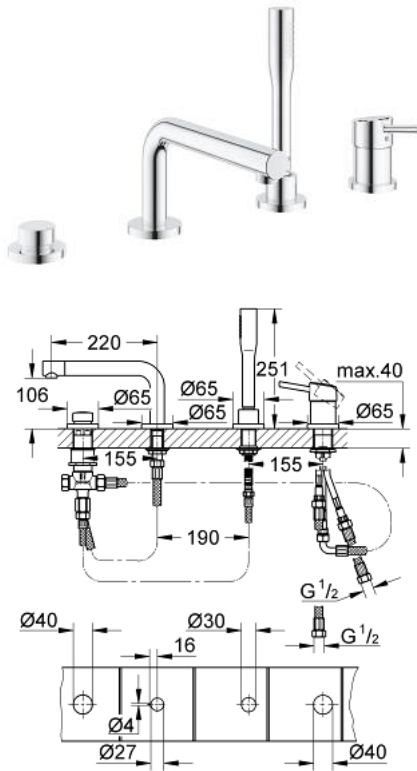

## 19 576 002 新康斯特 三孔单把手浴缸龙头组合

### 产品描述

- Colour: 镀铬
- 46 毫米阀芯
- 高仪持久镀铬饰面
- 包含:
- 预装出水嘴固定件
- 单把手混合龙头工作元件
- 浴缸进水口带起泡器
- 浴缸/淋浴分水
- &#160;奥菲莉亚都市型手持花洒6.6升/分钟
- metal shower hose 2000 mm (always chrome for any colour of the set)
- 软管
- 软管接头
- 止逆阀
- 可与29 037 000结合使用
- 推荐最低水压 1.0 Bar

## 19 576 002 新康斯特 三孔单把手浴缸龙头组合

备件, 十一月 2016 – now

- 1: 把手 (Spare part-nr. 46723000)
- 2: 面板 (Spare part-nr. 46727000)
- 3: 阀芯 (Spare part-nr. 46048000)
- 4: 软管 (Spare part-nr. 07227000)
- 5: 滤网 (Spare part-nr. 0700200M)
- 6: 锥形螺母 (Spare part-nr. 08864000)
- 7: 弹簧 (Spare part-nr. 00869000)
- 8: (Spare part-nr. 46721000)
- 9: 分水器 (Spare part-nr. 45443000)
- 9.1: Sealing washer  $\varnothing 6 \times \varnothing 2$  (Spare part-nr. 0128300M)
- 9.2: Sealing washer (Spare part-nr. 0120500M)
- 10: Repl. kit for shank fastening (Spare part-nr. 45444000)
- 11: 防回流阀 (Spare part-nr. 08565000)
- 12: 软管 (Spare part-nr. 07300000)
- 13: 流量限制器 (Spare part-nr. 46724000)
- 14: 软管 (Spare part-nr. 48018000)
- 15: 软管 (Spare part-nr. 48017000)
- 16: 金属软管 (Spare part-nr. 28146000)
- 17: 温度限制器 (Spare part-nr. 46375000)\*
- 18: 套筒扳手 (Spare part-nr. 19332000)\*