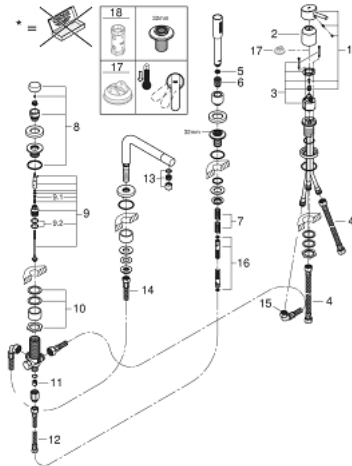

## 19 576 002 新康斯特 三孔单把手浴缸龙头组合

### 产品描述

- Colour: 镀铬
- 46 毫米阀芯
- 高仪持久镀铬饰面
- 包含:
- 预装出水嘴固定件
- 单把手混合龙头工作元件
- 浴缸进水口带起泡器
- 浴缸/淋浴分水
- &#160;奥菲莉亚都市型手持花洒6.6升/分钟
- metal shower hose 2000 mm (always chrome for any colour of the set)
- 软管
- 软管接头
- 止逆阀
- 可与29 037 000结合使用
- 推荐最低水压 1.0 Bar

## 19 576 002 新康斯特 三孔单把手浴缸龙头组合

备件, 十一月 2016 – now

- 1: 把手 (Spare part-nr. 46723000)
- 2: 面板 (Spare part-nr. 46727000)
- 3: 阀芯 (Spare part-nr. 46048000)
- 4: 软管 (Spare part-nr. 07227000)
- 5: 滤网 (Spare part-nr. 0700200M)
- 6: 锥形螺母 (Spare part-nr. 08864000)
- 7: 弹簧 (Spare part-nr. 00869000)
- 8: (Spare part-nr. 46721000)
- 9: 分水器 (Spare part-nr. 45443000)
- 9.1: Sealing washer  $\varnothing 6 \times \varnothing 2$  (Spare part-nr. 0128300M)
- 9.2: Sealing washer (Spare part-nr. 0120500M)
- 10: Repl. kit for shank fastening (Spare part-nr. 45444000)
- 11: 防回流阀 (Spare part-nr. 08565000)
- 12: 软管 (Spare part-nr. 07300000)
- 13: 流量限制器 (Spare part-nr. 46724000)
- 14: 软管 (Spare part-nr. 48018000)
- 15: 软管 (Spare part-nr. 48017000)
- 16: 金属软管 (Spare part-nr. 28146000)
- 17: 温度限制器 (Spare part-nr. 46375000)\*
- 18: 套筒扳手 (Spare part-nr. 19332000)\*