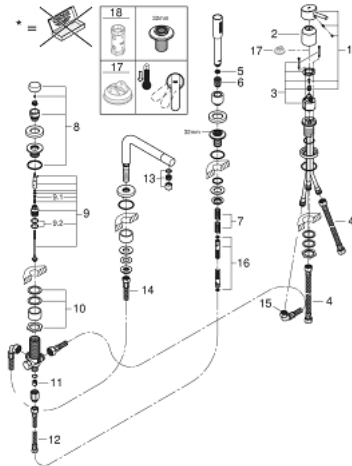

19 576 001 新康斯特 三孔单把手浴缸龙头组合

产品描述

- Colour: 镀铬
- 46 毫米阀芯
- 高仪持久镀铬饰面
- 包含:
- 预装出水嘴固定件
- 单把手混合龙头工作元件
- 浴缸进水口带起泡器
- 浴缸/淋浴分水
- 奥菲莉亚都市型手持花洒 (27 400)
- 金属软管长2000毫米
- 软管
- 软管接头
- 止逆阀
- 可与29 037 000结合使用
- 推荐最低水压 1.0 Bar

19 576 001 新康斯特 三孔单把手浴缸龙头组合

备件, 三月 2015 – now

- 1: 把手 (Spare part-nr. 46723000)
- 2: 面板 (Spare part-nr. 46727000)
- 3: 阀芯 (Spare part-nr. 46048000)
- 4: 软管 (Spare part-nr. 07227000)
- 5: 滤网 (Spare part-nr. 0700200M)
- 6: 锥形螺母 (Spare part-nr. 08864000)
- 7: 弹簧 (Spare part-nr. 00869000)
- 8: (Spare part-nr. 46721000)
- 9: 分水器 (Spare part-nr. 45443000)
- 9.1: Sealing washer $\varnothing 6 \times \varnothing 2$ (Spare part-nr. 0128300M)
- 9.2: Sealing washer (Spare part-nr. 0120500M)
- 10: Repl. kit for shank fastening (Spare part-nr. 45444000)
- 11: 防回流阀 (Spare part-nr. 08565000)
- 12: 软管 (Spare part-nr. 07300000)
- 13: 流量限制器 (Spare part-nr. 46724000)
- 14: 软管 (Spare part-nr. 48018000)
- 15: 软管 (Spare part-nr. 48017000)
- 16: 金属软管 (Spare part-nr. 28146000)
- 17: 温度限制器 (Spare part-nr. 46375000)*
- 18: 套筒扳手 (Spare part-nr. 19332000)*