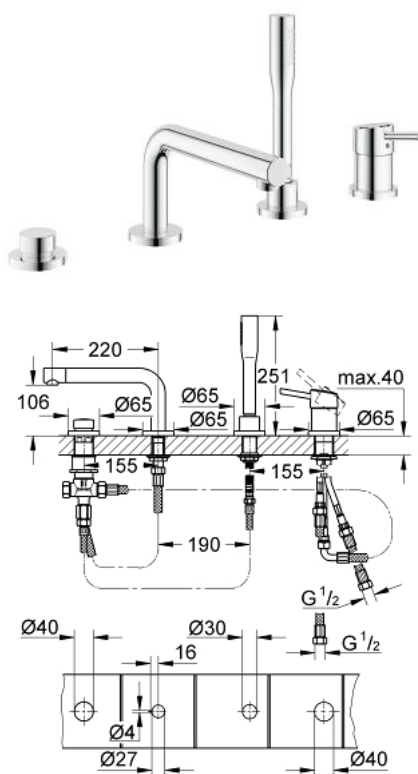

19 576 001 新康斯特 三孔单把手浴缸龙头组合

产品描述

- Colour: 镀铬
- 46 毫米阀芯
- 高仪持久镀铬饰面
- 包含:
- 预装出水嘴固定件
- 单把手混合龙头工作元件
- 浴缸进水口带起泡器
- 浴缸/淋浴分水
- 奥菲莉亚都市型手持花洒 (27 400)
- 金属软管长2000毫米
- 软管
- 软管接头
- 止逆阀
- 可与29 037 000结合使用
- 推荐最低水压 1.0 Bar

19 576 001 新康斯特 三孔单把手浴缸龙头组合

备件, 三月 2015 – now

- 1: 把手 (Spare part-nr. 46723000)
- 2: 面板 (Spare part-nr. 46727000)
- 3: 阀芯 (Spare part-nr. 46048000)
- 4: 软管 (Spare part-nr. 07227000)
- 5: 滤网 (Spare part-nr. 0700200M)
- 6: 锥形螺母 (Spare part-nr. 08864000)
- 7: 弹簧 (Spare part-nr. 00869000)
- 8: (Spare part-nr. 46721000)
- 9: 分水器 (Spare part-nr. 45443000)
- 9.1: Sealing washer $\varnothing 6 \times \varnothing 2$ (Spare part-nr. 0128300M)
- 9.2: Sealing washer (Spare part-nr. 0120500M)
- 10: Repl. kit for shank fastening (Spare part-nr. 45444000)
- 11: 防回流阀 (Spare part-nr. 08565000)
- 12: 软管 (Spare part-nr. 07300000)
- 13: 流量限制器 (Spare part-nr. 46724000)
- 14: 软管 (Spare part-nr. 48018000)
- 15: 软管 (Spare part-nr. 48017000)
- 16: 金属软管 (Spare part-nr. 28146000)
- 17: 温度限制器 (Spare part-nr. 46375000)*
- 18: 套筒扳手 (Spare part-nr. 19332000)*