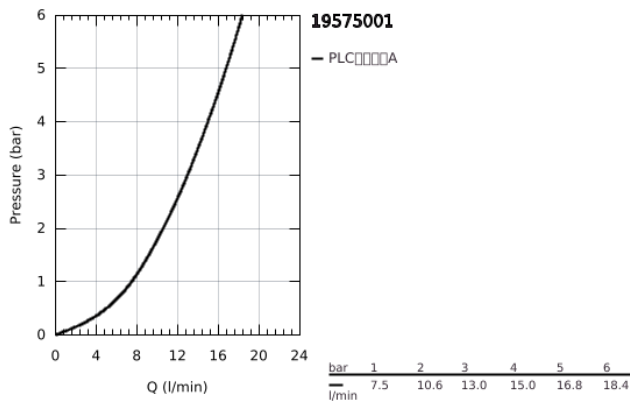

19 575 001 新康斯特 单把手墙出水面盆龙头,170MM墙外部分

产品描述

- Colour: 镀铬
- 墙面安装
- 搭配预埋阀体: 23 571 000 (延长件 46943000) / 32 635 000 (延长件 46627000)
- 不含暗藏阀体
- 金属装饰盖
- 金属把手
- 高仪持久镀铬饰面
- 高仪AquaGuide可调起泡器
- 中心距 110 毫米
- 投影 147毫米