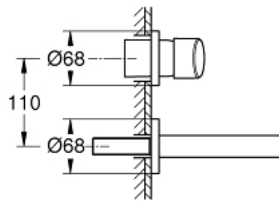

19 575 001 新康斯特 单把手墙出水面盆龙头,170MM墙外部分

产品描述

- Colour: 镀铬
- 墙面安装
- 搭配预埋阀体: 23 571 000 (延长件 46943000) / 32 635 000 (延长件 46627000)
- 不含暗藏阀体
- 金属装饰盖
- 金属把手
- 高仪持久镀铬饰面
- 高仪AquaGuide可调起泡器
- 中心距 110 毫米
- 投影 147毫米

19 575 001 新康斯特 单把手墙出水面盆龙头,170MM墙外部分

备件, 三月 2010 – now

1: 把手 (Spare part-nr. 46756000)

2: 起泡器 (Spare part-nr. 48072000)

3: 延长件 (Spare part-nr. 46627000)*

* Optional accessories