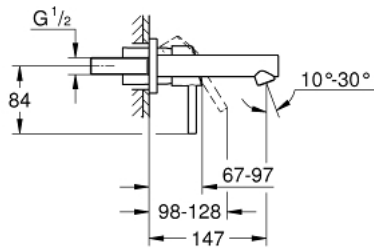

19 575 001 新康斯特 单把手墙出水面盆龙头,170MM墙外部分

产品描述

- Colour: 镀铬
- 墙面安装
- 搭配预埋阀体: 23 571 000 (延长件 46943000) / 32 635 000 (延长件 46627000)
- 不含暗藏阀体
- 金属装饰盖
- 金属把手
- 高仪持久镀铬饰面
- 高仪AquaGuide可调起泡器
- 中心距 110 毫米
- 投影 147毫米

19 575 001 新康斯特 单把手墙出水面盆龙头,170MM墙外部分

备件, 三月 2010 – now

1: 把手 (Spare part-nr. 46756000)

2: 起泡器 (Spare part-nr. 48072000)

3: 延长件 (Spare part-nr. 46627000)*

* Optional accessories