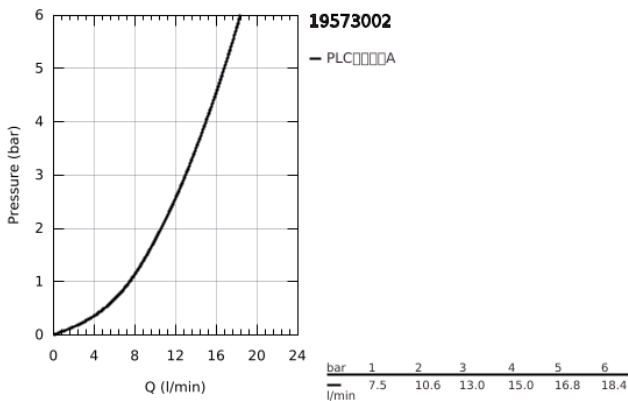

19 573 002 欧瑞帝都市型 双孔面盆龙头 M号

产品描述

- Colour: 镀铬
- 墙面安装
- 完整安装用
- 搭配预埋阀体: 23 571 000 (延长件 46943000) / 32 635 000 (延长件 46627000)
- 不含暗藏阀体
- 金属装饰盖
- 金属把手
- 高仪持久镀铬饰面
- GROHE AquaGuide
- 中心距 110 毫米
- 投影 170毫米
- 推荐最低水压 1.0 Bar

19 573 002 欧瑞帝都市型 双孔面盆龙头 M号

备件, 九月 2019 – now

1: 把手 (Spare part-nr. 46742000)

2: 流量限制器 (Spare part-nr. 64451000)

3: 延长件 (Spare part-nr. 46943000)*

* Optional accessories