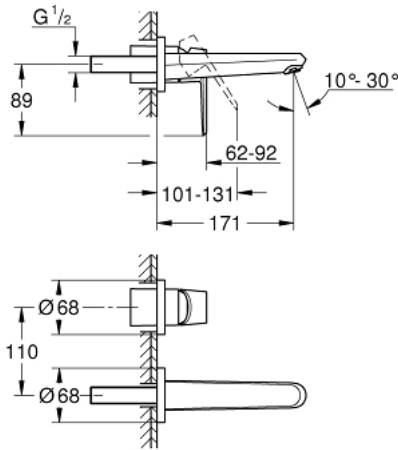

19 573 002 欧瑞帝都市型 双孔面盆龙头 M号

产品描述

- Colour: 镀铬
- 墙面安装
- 完整安装用
- 搭配预埋阀体: 23 571 000 (延长件 46943000) / 32 635 000 (延长件 46627000)
- 不含暗藏阀体
- 金属装饰盖
- 金属把手
- 高仪持久镀铬饰面
- GROHE AquaGuide
- 中心距 110 毫米
- 投影 170毫米
- 推荐最低水压 1.0 Bar

19 573 002 欧瑞帝都市型 双孔面盆龙头 M号

备件, 九月 2019 – now

1: 把手 (Spare part-nr. 46742000)

2: 流量限制器 (Spare part-nr. 64451000)

3: 延长件 (Spare part-nr. 46943000)*

* Optional accessories