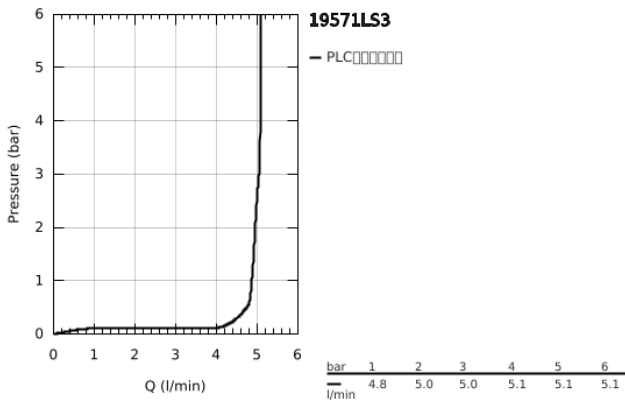

19 571 LS3 欧瑞士达 双孔面盆龙头 M号

产品描述

- Colour: 月晕白/镀铬
- 墙面安装
- 不含暗藏阀体
- 完整安装用
- 搭配预埋阀体: 23 571 000 (延长件 46943000) / 32 635 000 (延长件 46627000)
- 金属装饰盖
- 环状金属把手
- 高仪持久镀铬饰面
- 高仪AquaGuide可调起泡器
- 中心距 110 毫米
- 投影 203毫米

19 571 LS3 欧瑞士达 双孔面盆龙头 M号

备件, 一月 2015 – now

1: 把手 (Spare part-nr. 46941LS0)

2: 流量限制器 (Spare part-nr. 46837000)

3: 延长件 (Spare part-nr. 46943000)*

* Optional accessories