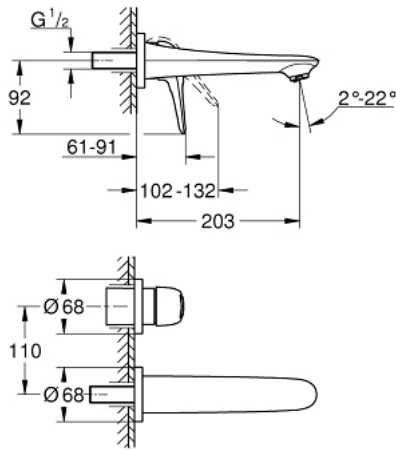

19 571 LS3 欧瑞士达 双孔面盆龙头 M号

产品描述

- Colour: 月晕白/镀铬
- 墙面安装
- 不含暗藏阀体
- 完整安装用
- 搭配预埋阀体: 23 571 000 (延长件 46943000) / 32 635 000 (延长件 46627000)
- 金属装饰盖
- 环状金属把手
- 高仪持久镀铬饰面
- 高仪AquaGuide可调起泡器
- 中心距 110 毫米
- 投影 203毫米

19 571 LS3 欧瑞士达 双孔面盆龙头 M号

备件, 一月 2015 – now

1: 把手 (Spare part-nr. 46941LS0)

2: 流量限制器 (Spare part-nr. 46837000)

3: 延长件 (Spare part-nr. 46943000)*

* Optional accessories