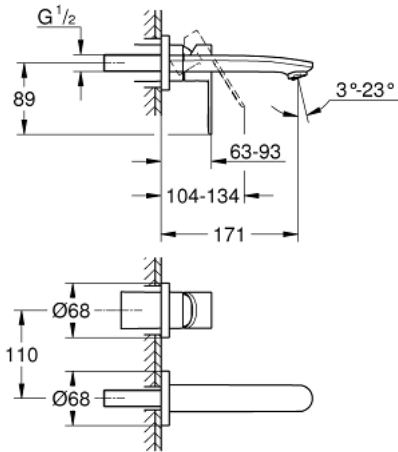

19 571 002 欧瑞士达 都市型 单把手墙出水面盆龙头,170MM墙外部分

产品描述

- Colour: 镀铬
- 墙面安装
- 完整安装用
- 搭配预埋阀体: 23 571 000 (延长件 46943000) / 32 635 000 (延长件 46627000)
- 不含暗藏阀体
- 金属装饰盖
- 金属把手
- 高仪持久镀铬饰面
- 高仪AquaGuide可调起泡器
- 中心距 110 毫米
- 出水高度 171 毫米

19 571 002 欧瑞士达 都市型 单把手墙出水面盆龙头,170MM墙外部分

备件, 二月 2019 – now

1: 把手 (Spare part-nr. 46751000)

2: 流量限制器 (Spare part-nr. 64451000)

3: 延长件 (Spare part-nr. 46943000)*

* Optional accessories