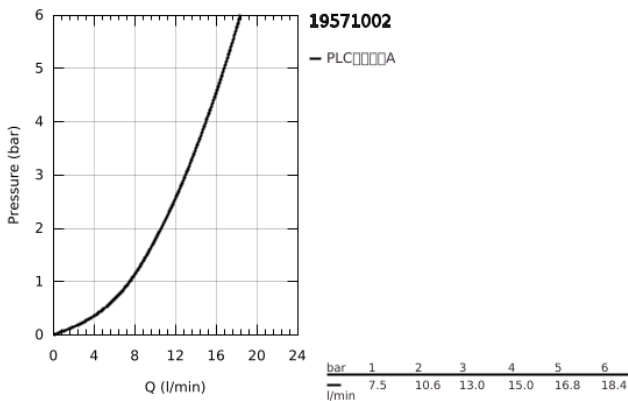

19 571 002 欧瑞士达 都市型 单把手墙出水面盆龙头,170MM墙外部分

产品描述

- Colour: 镀铬
- 墙面安装
- 完整安装用
- 搭配预埋阀体: 23 571 000 (延长件 46943000) / 32 635 000 (延长件 46627000)
- 不含暗藏阀体
- 金属装饰盖
- 金属把手
- 高仪持久镀铬饰面
- 高仪AquaGuide可调起泡器
- 中心距 110 毫米
- 出水高度 171 毫米